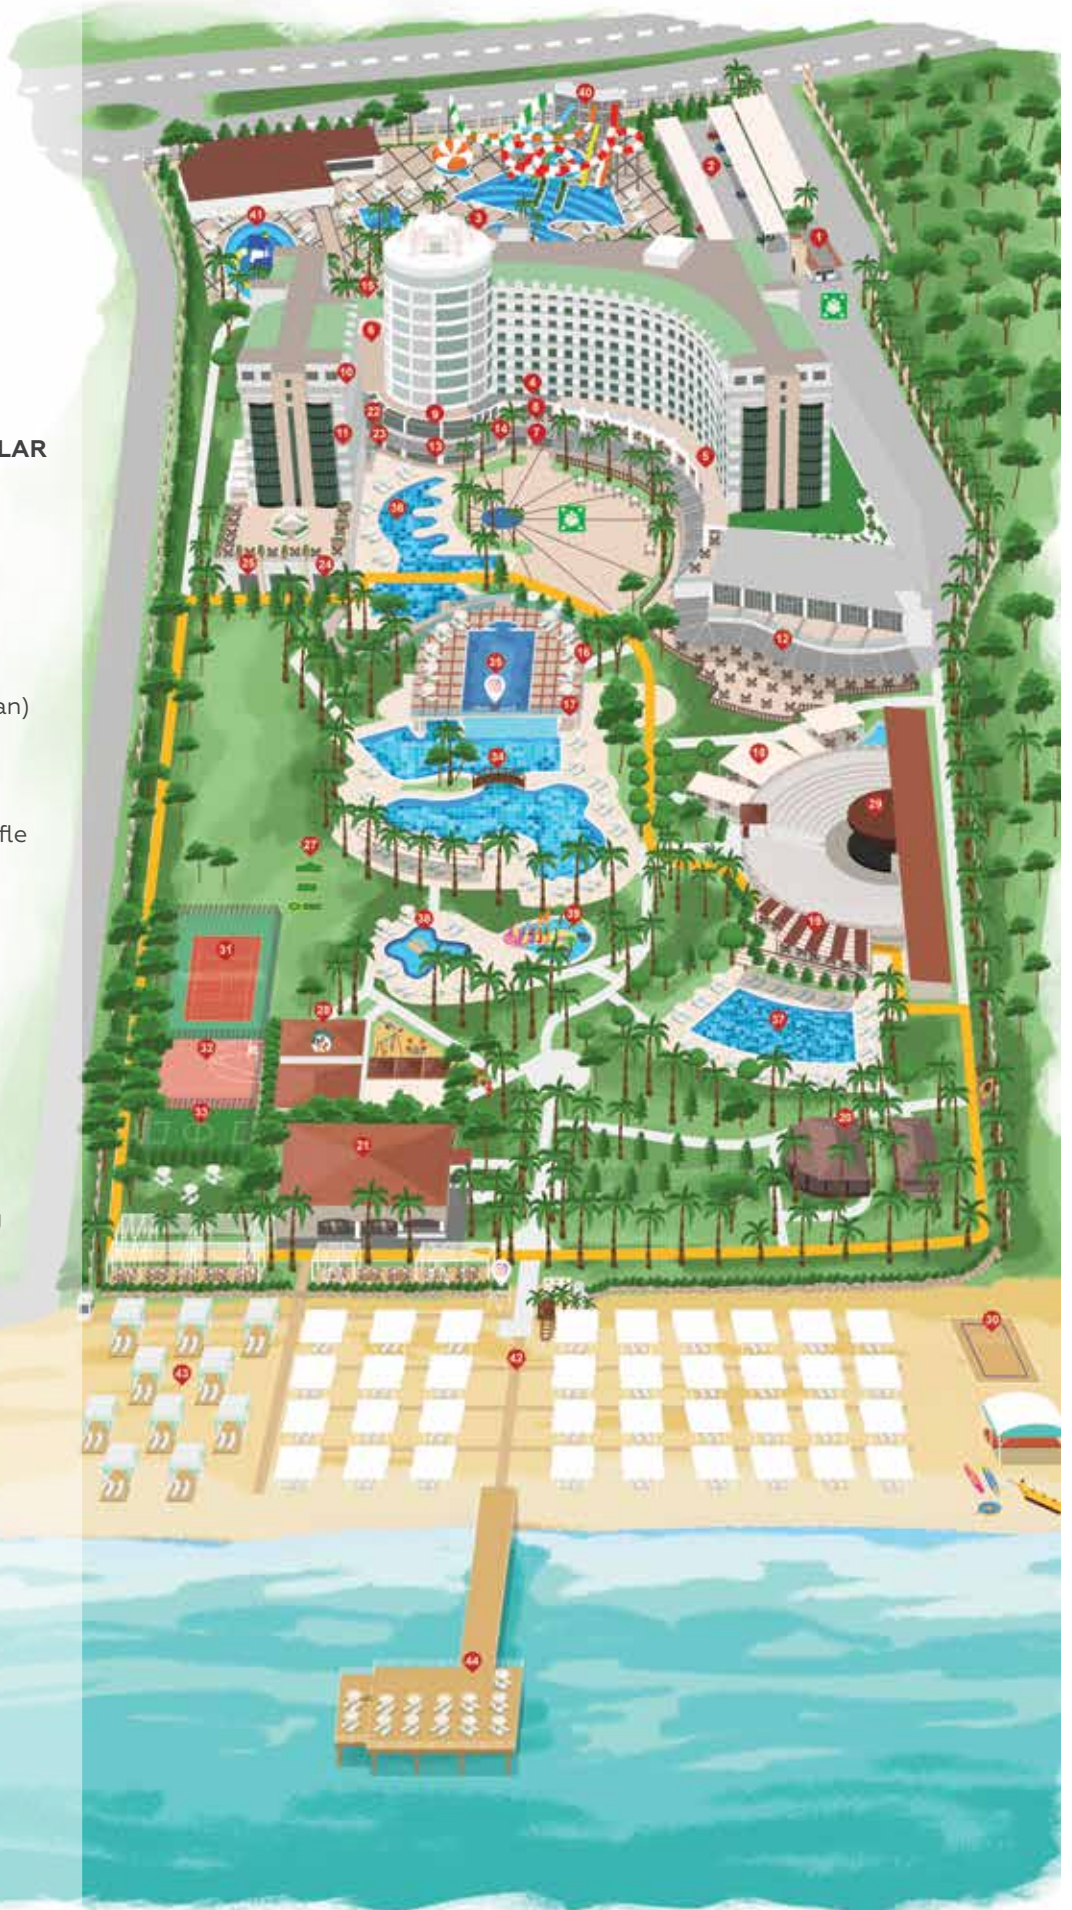

RESTORANLAR VE BARLAR

8. Lobby Bar
9. Panorama Bar
10. 21/7 Bistro
11. A la Carte Restoranlar
 - Turquoise
 - Basilico
 - Selenge
12. Cuisinatolia (Ana Restoran)
13. Lounge Bar
14. Raw Bar
15. Splash Snack Restoran
16. Scoop Dondurma ve Waffle
17. Pool Bar
18. Gilbert Patisserie
19. Wave Snack Restoran
20. Anatolian House
21. Pranzo Snack Restoran

SAĞLIK VE FİTNESS

22. Spor Salonu
23. Spa Salonu
24. Wellness Pools
25. Kapalı Havuz

SPOR VE AKTİVİTELER

26. Oyun Merkezi ve Bowling
27. Mini Golf
28. Robin's Kids Club
29. Amfityatro
30. Plaj Voleybolu
31. Tenis Kortu
32. Basketbol Sahası
33. Futbol Sahası

HAVUZLAR VE PLAĞ

34. Ana Havuz
35. +16 Havuz
36. Isıtmalı Açık Havuz
37. Etkinlik Havuzu
38. Çocuk Havuzu
39. Splash - Oyun Alanı
40. Splash - Aqua Park
41. Çocuk Aqua Park
42. Sahil
43. Sahil Pavilyon
44. İskele