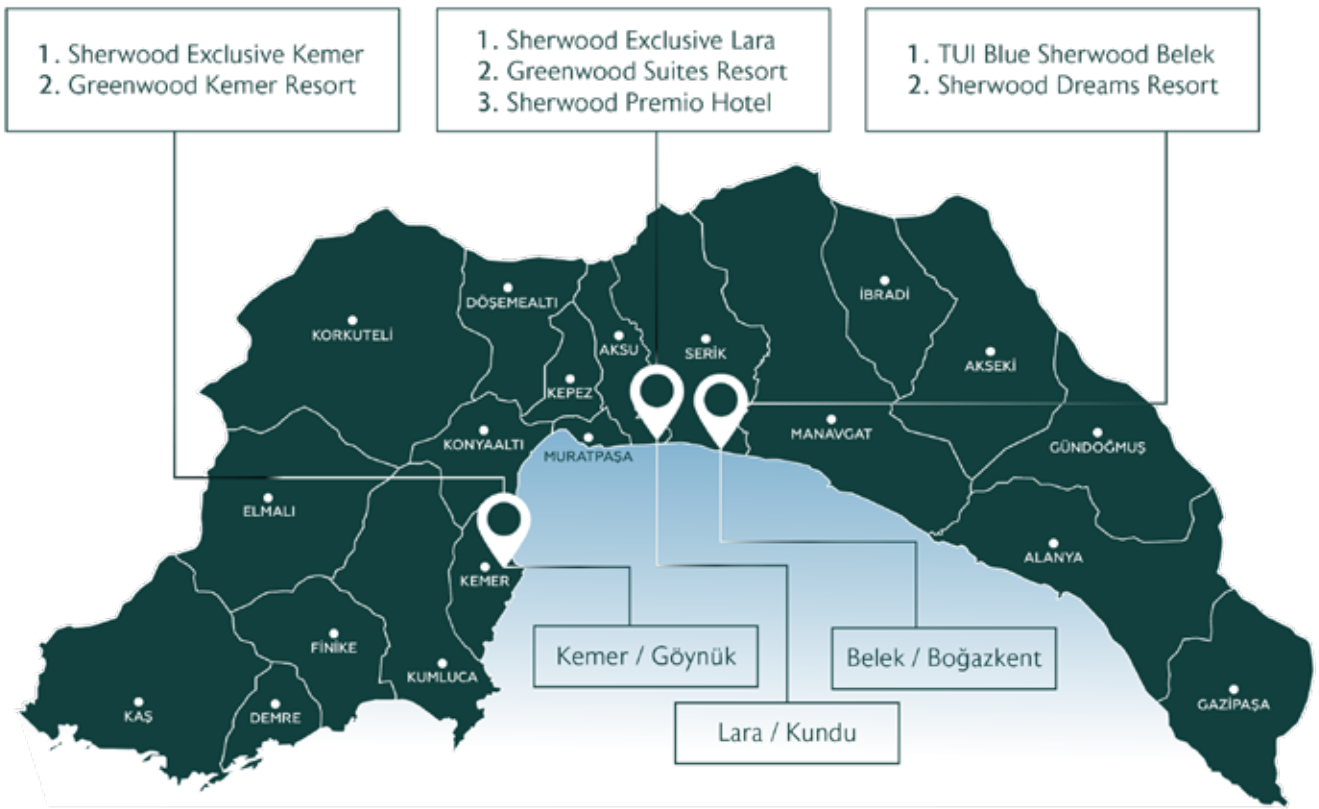

Sherwood Exclusive Kemer | Sherwood Exclusive Lara | TUI BLUE Sherwood Belek | Sherwood Dreams Resort | Sherwood Premio Hotel | Greenwood Kemer Resort | Greenwood Suites Resort